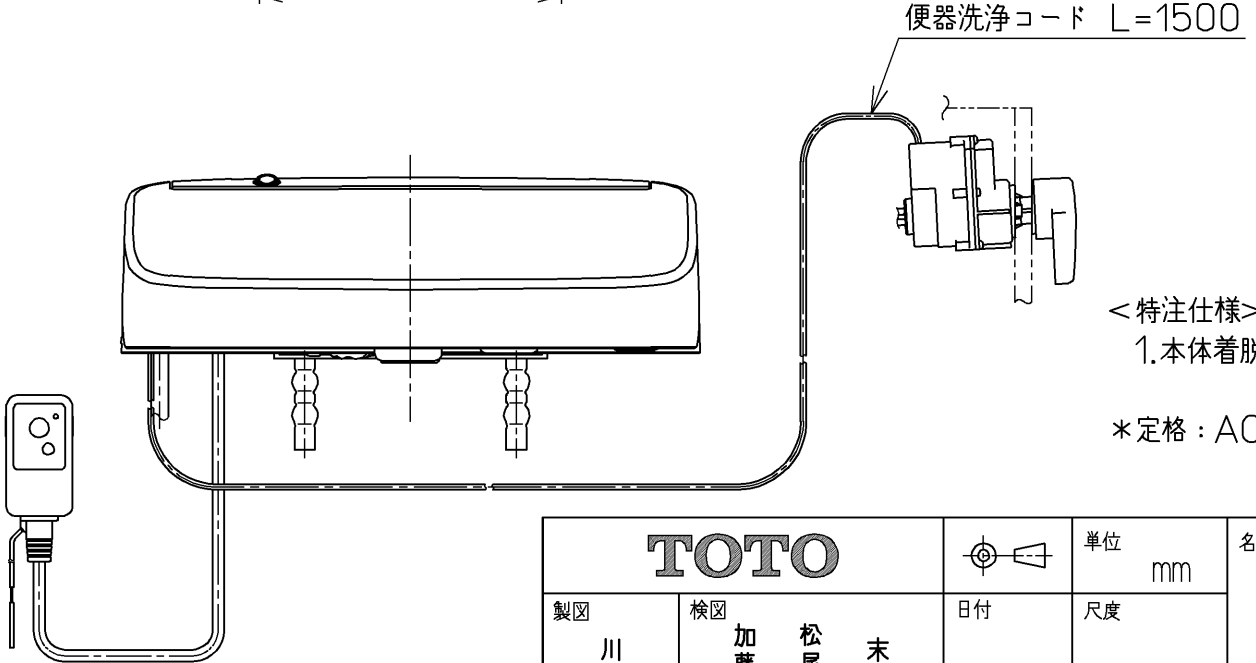

生産中止図面  
2021/01

<特注仕様>  
1. 本体着脱部を金属製にしたもの  
\*定格: AC100V-1263W 50/60Hz

<b>TOTO</b>		⊕	単位 mm	名称 ウォシュレットアプリ コットP
製図 川野	検図 加藤 松尾 末次	日付 18-03-22	尺度 1 : 5	品番 TCF5820AUV80
備考 AP1AK 洗浄乾燥脱臭暖房便座			ウォシュレット品番 TCF5820V80 便器洗浄ユニット品番 TCA352	図番 TCF5820AUV80_A0100