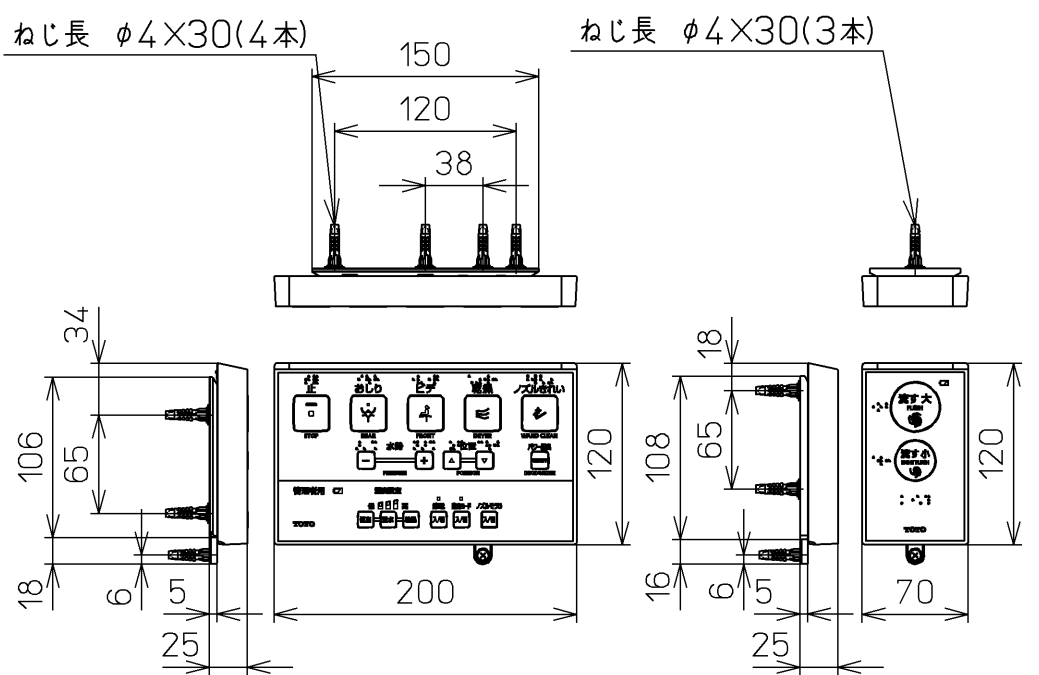

生産中止図面  
2021/01

<特注仕様>  
1. 本体着脱部を金属製にしたもの  
\*定格: AC100V-1263W 50/60Hz

<b>TOTO</b>		⊕	単位 mm	名称 ウォシュレットアプリ コットP
製図 川野	検図 加藤 松尾 末次	日付 18-03-22	尺度 1 : 5	品番 TCF5820AUV80
備考 AP1AK 洗浄乾燥脱臭暖房便座			ウォシュレット品番 TCF5820V80 便器洗浄ユニット品番 TCA352	図番 TCF5820AUV80_A0100