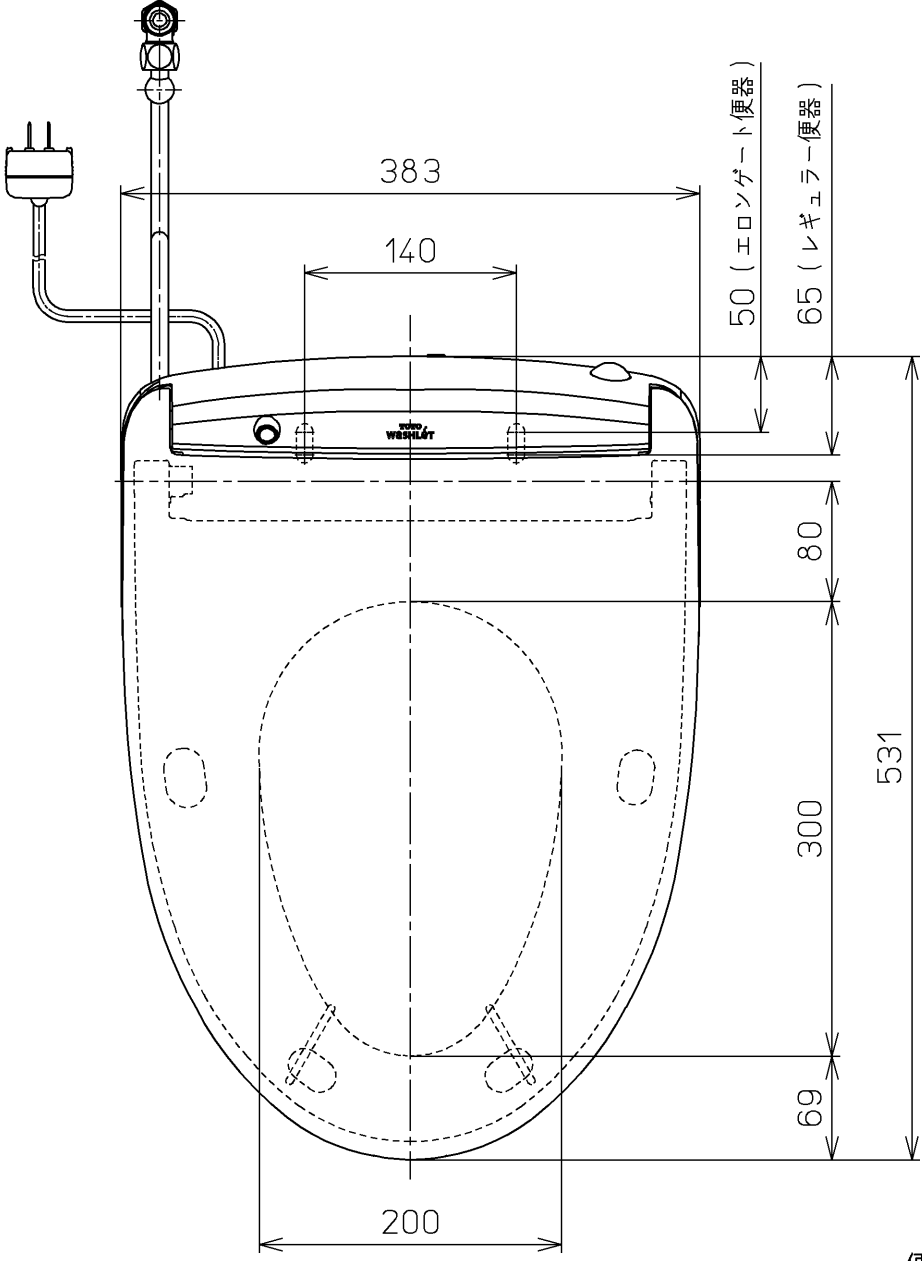

生産中止図面  
2021/01

<特注仕様>  
1. 本体着脱部を金属製にしたもの  
\*定格: AC100V-1263W 50/60Hz

<b>TOTO</b>		⊕	単位 mm	名称 ウォシュレットアプリ コットP
製図 川野	検図 加藤 松尾 末次	日付 18-03-22	尺度 1 : 5	品番 TCF5820AUV80
備考 AP1AK 洗浄乾燥脱臭暖房便座			ウォシュレット品番 TCF5820V80 便器洗浄ユニット品番 TCA352	図番 TCF5820AUV80_A0100