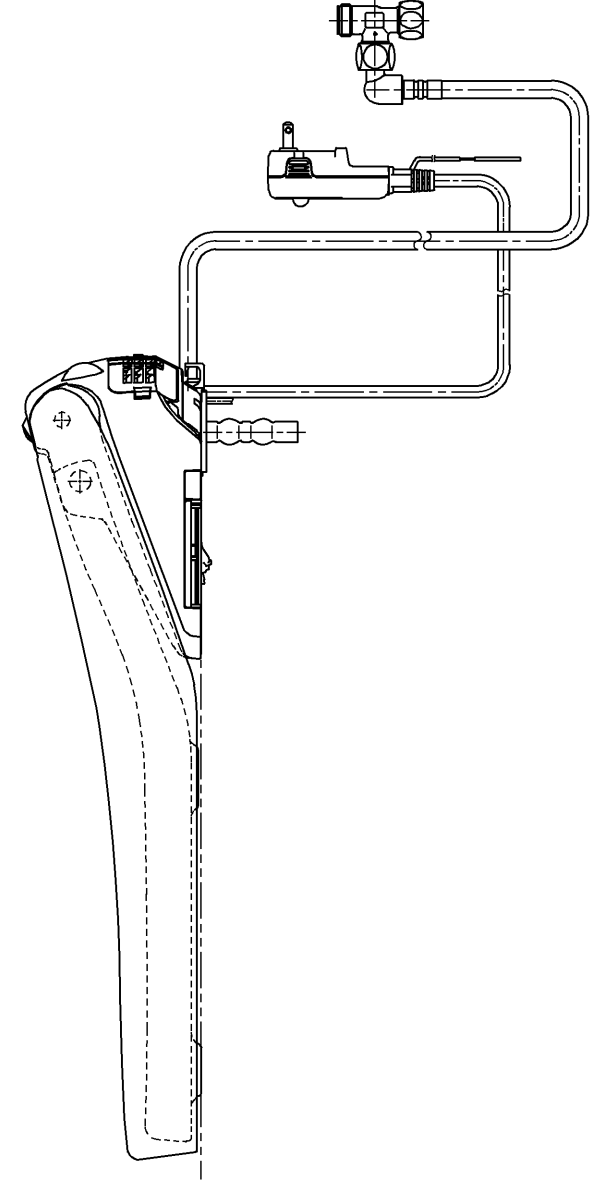

生産中止図面  
2021/01

<特注仕様>  
1. 本体着脱部を金属製にしたもの  
\*定格: AC100V-1263W 50/60Hz

<b>TOTO</b>		⊕	単位 mm	名称 ウォシュレットアプリ コットP
製図 川野	検図 加藤 松尾 末次	日付 18-03-22	尺度 1 : 5	品番 TCF5820AUV80
備考 AP1AK 洗浄乾燥脱臭暖房便座			ウォシュレット品番 TCF5820V80 便器洗浄ユニット品番 TCA352	図番 TCF5820AUV80_A0100