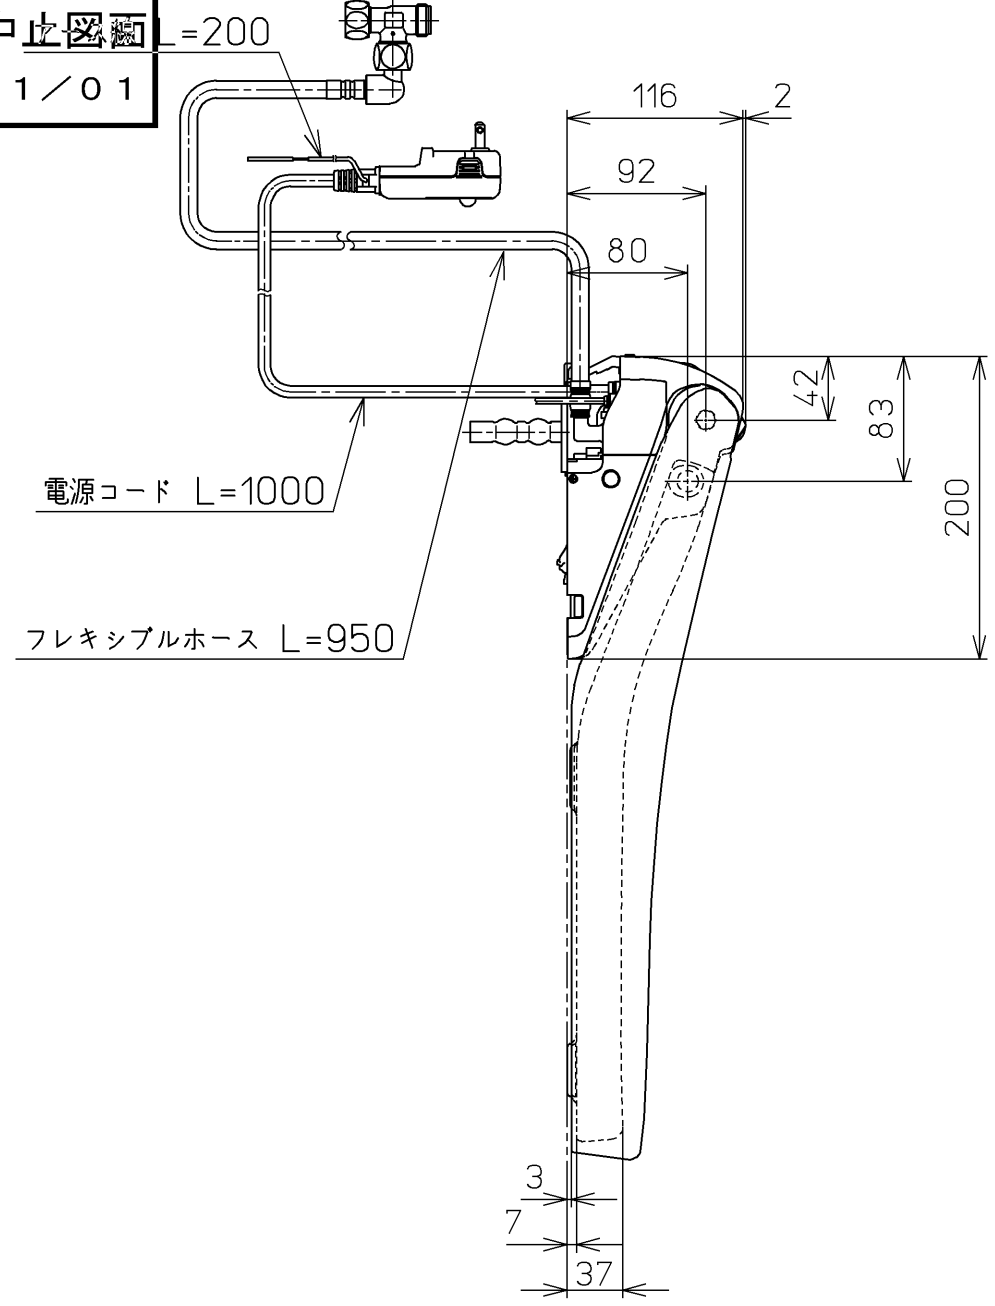

生産中止図面  
2021/01

<特注仕様>  
1. 本体着脱部を金属製にしたもの  
\*定格: AC100V-1263W 50/60Hz

<b>TOTO</b>		⊕	単位 mm	名称 ウォシュレットアプリ コットP
製図 川野	検図 加藤 松尾 末次	日付 18-03-22	尺度 1 : 5	品番 TCF5820AUV80
備考 AP1AK 洗浄乾燥脱臭暖房便座			ウォシュレット品番 TCF5820V80 便器洗浄ユニット品番 TCA352	図番 TCF5820AUV80_A0100